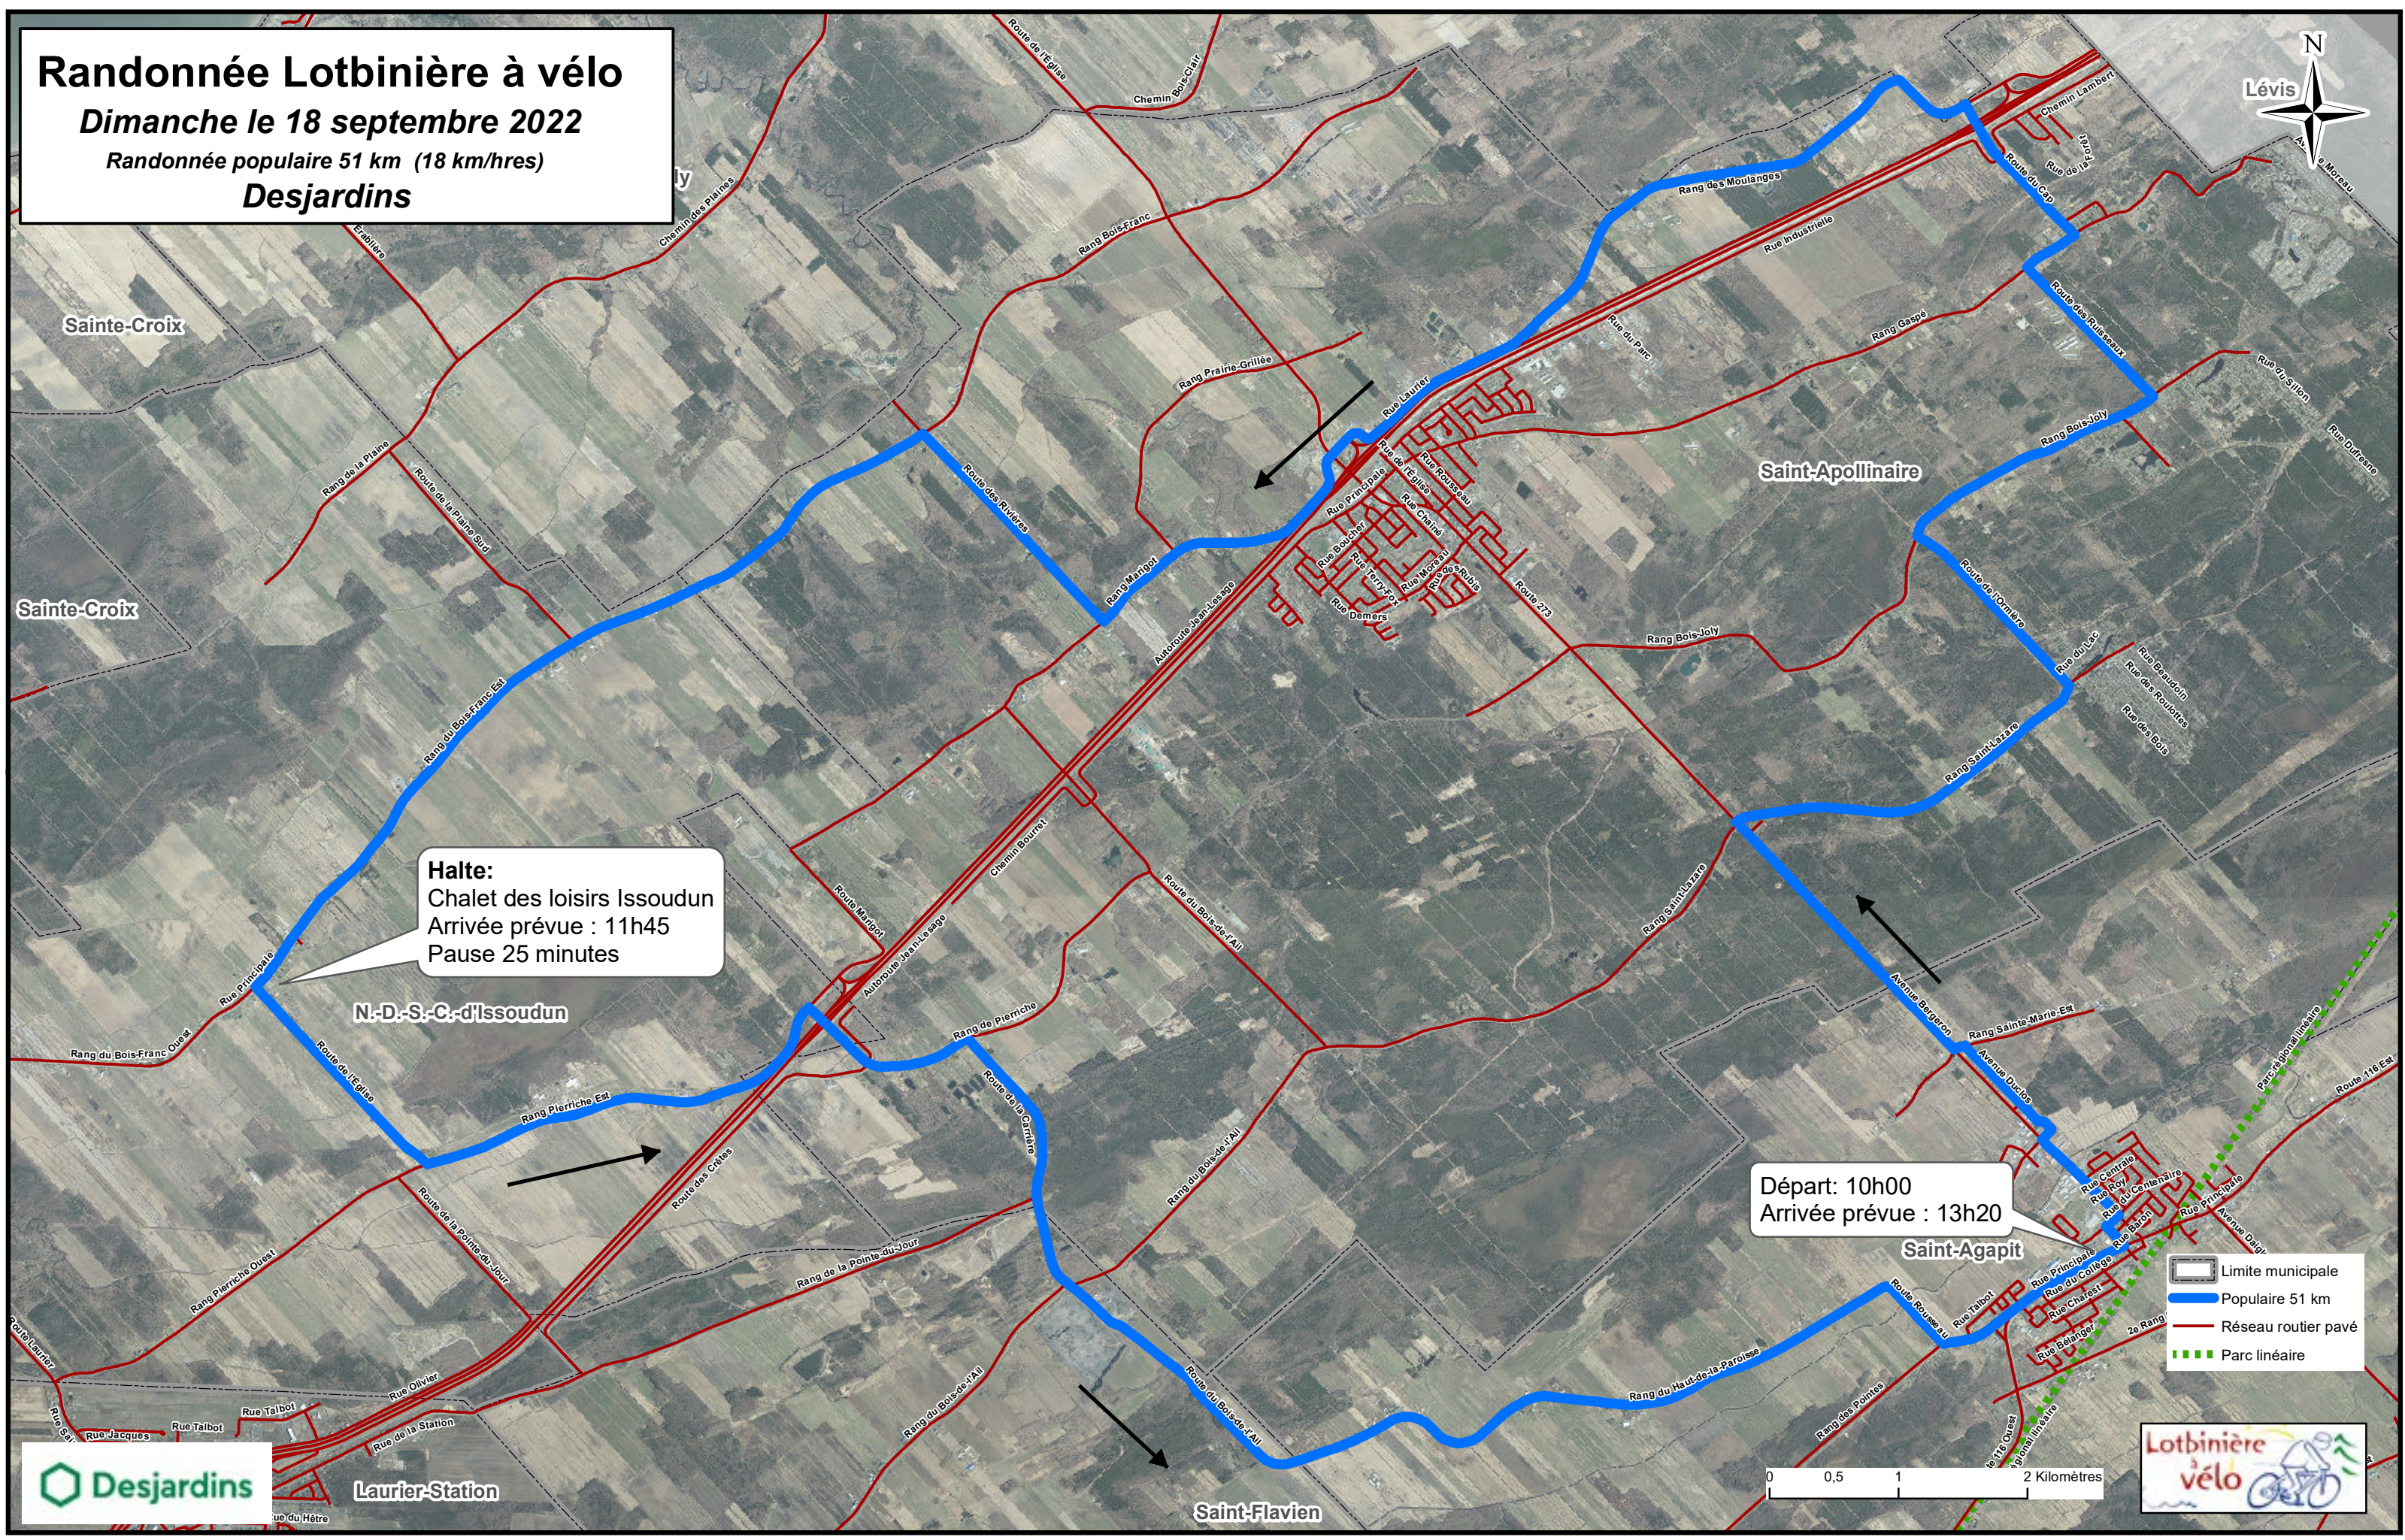

Randonnée Lotbinière à vélo

Dimanche le 18 septembre 2022

Randonnée populaire 51 km (18 km/hres)

Desjardins

Halte:
Chalet des loisirs Issoudun
Arrivée prévue : 11h45
Pause 25 minutes

Départ: 10h00
Arrivée prévue : 13h20

- Limite municipale
- Populaire 51 km
- Réseau routier pavé
- Parc linéaire