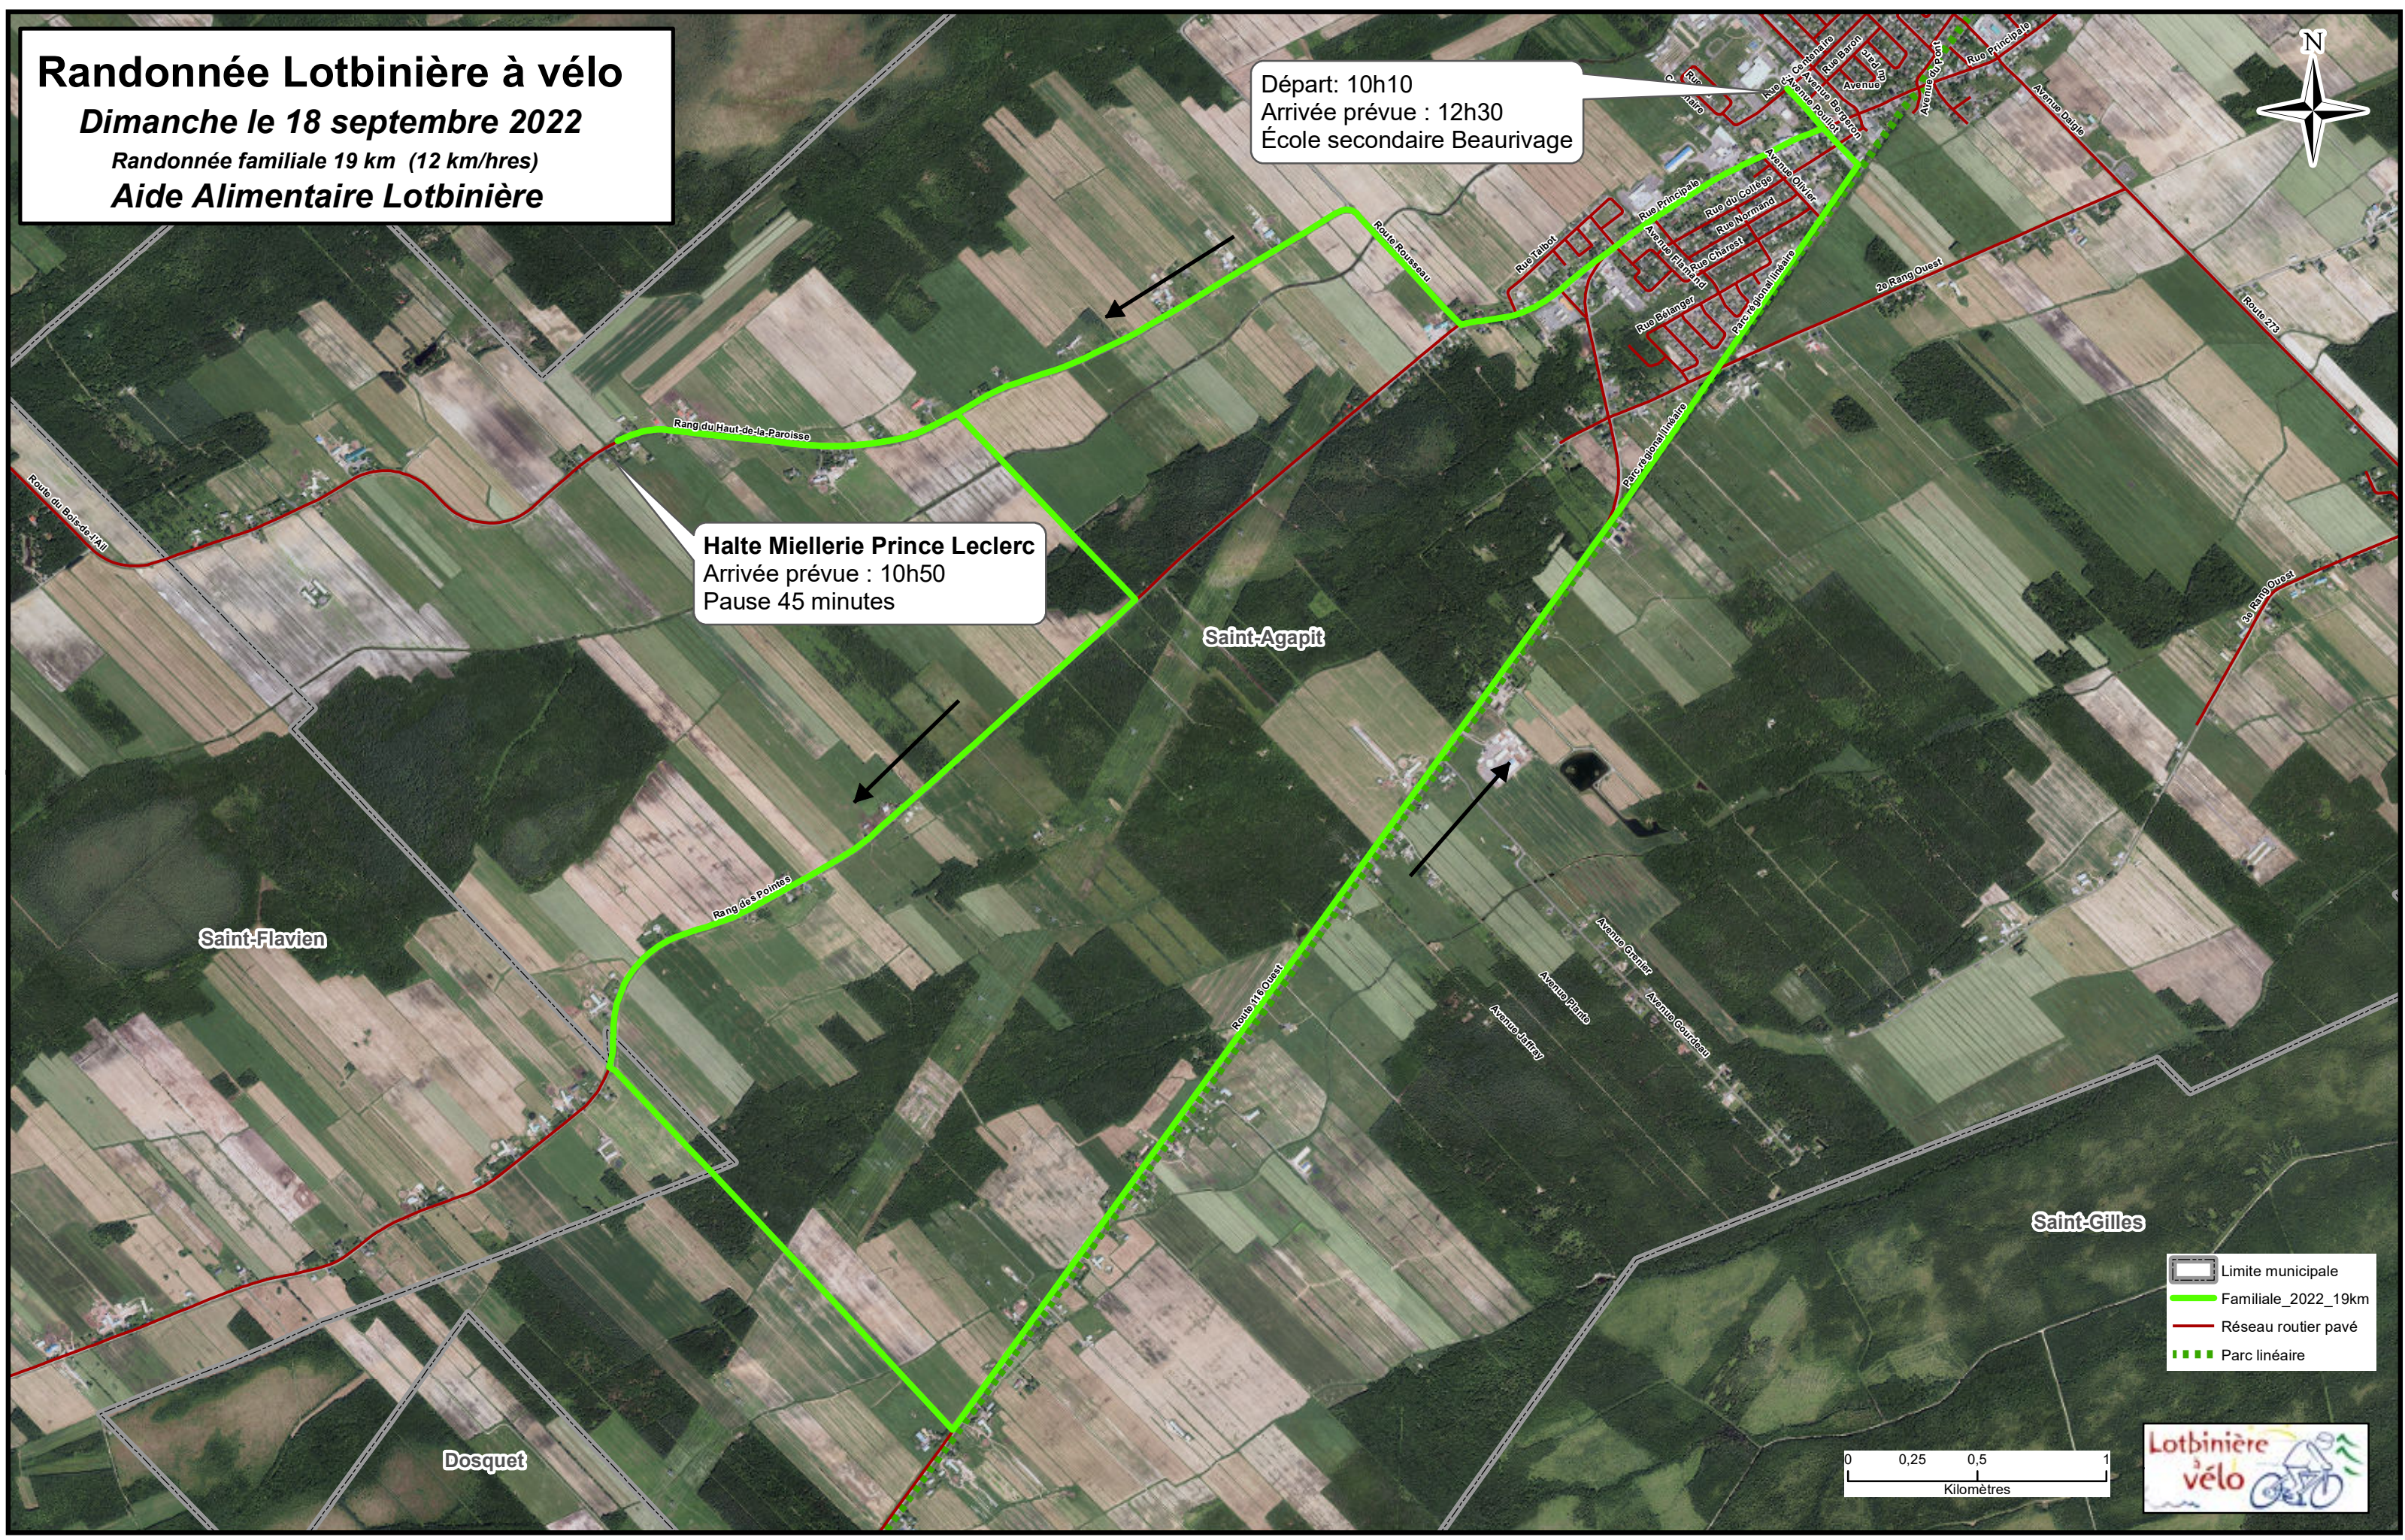

Randonnée Lotbinière à vélo
Dimanche le 18 septembre 2022
Randonnée familiale 19 km (12 km/hres)
Aide Alimentaire Lotbinière

Départ: 10h10
 Arrivée prévue : 12h30
 École secondaire Beurivage

Halte Miellerie Prince Leclerc
 Arrivée prévue : 10h50
 Pause 45 minutes

- Limite municipale
- Familiale_2022_19km
- Réseau routier pavé
- Parc linéaire