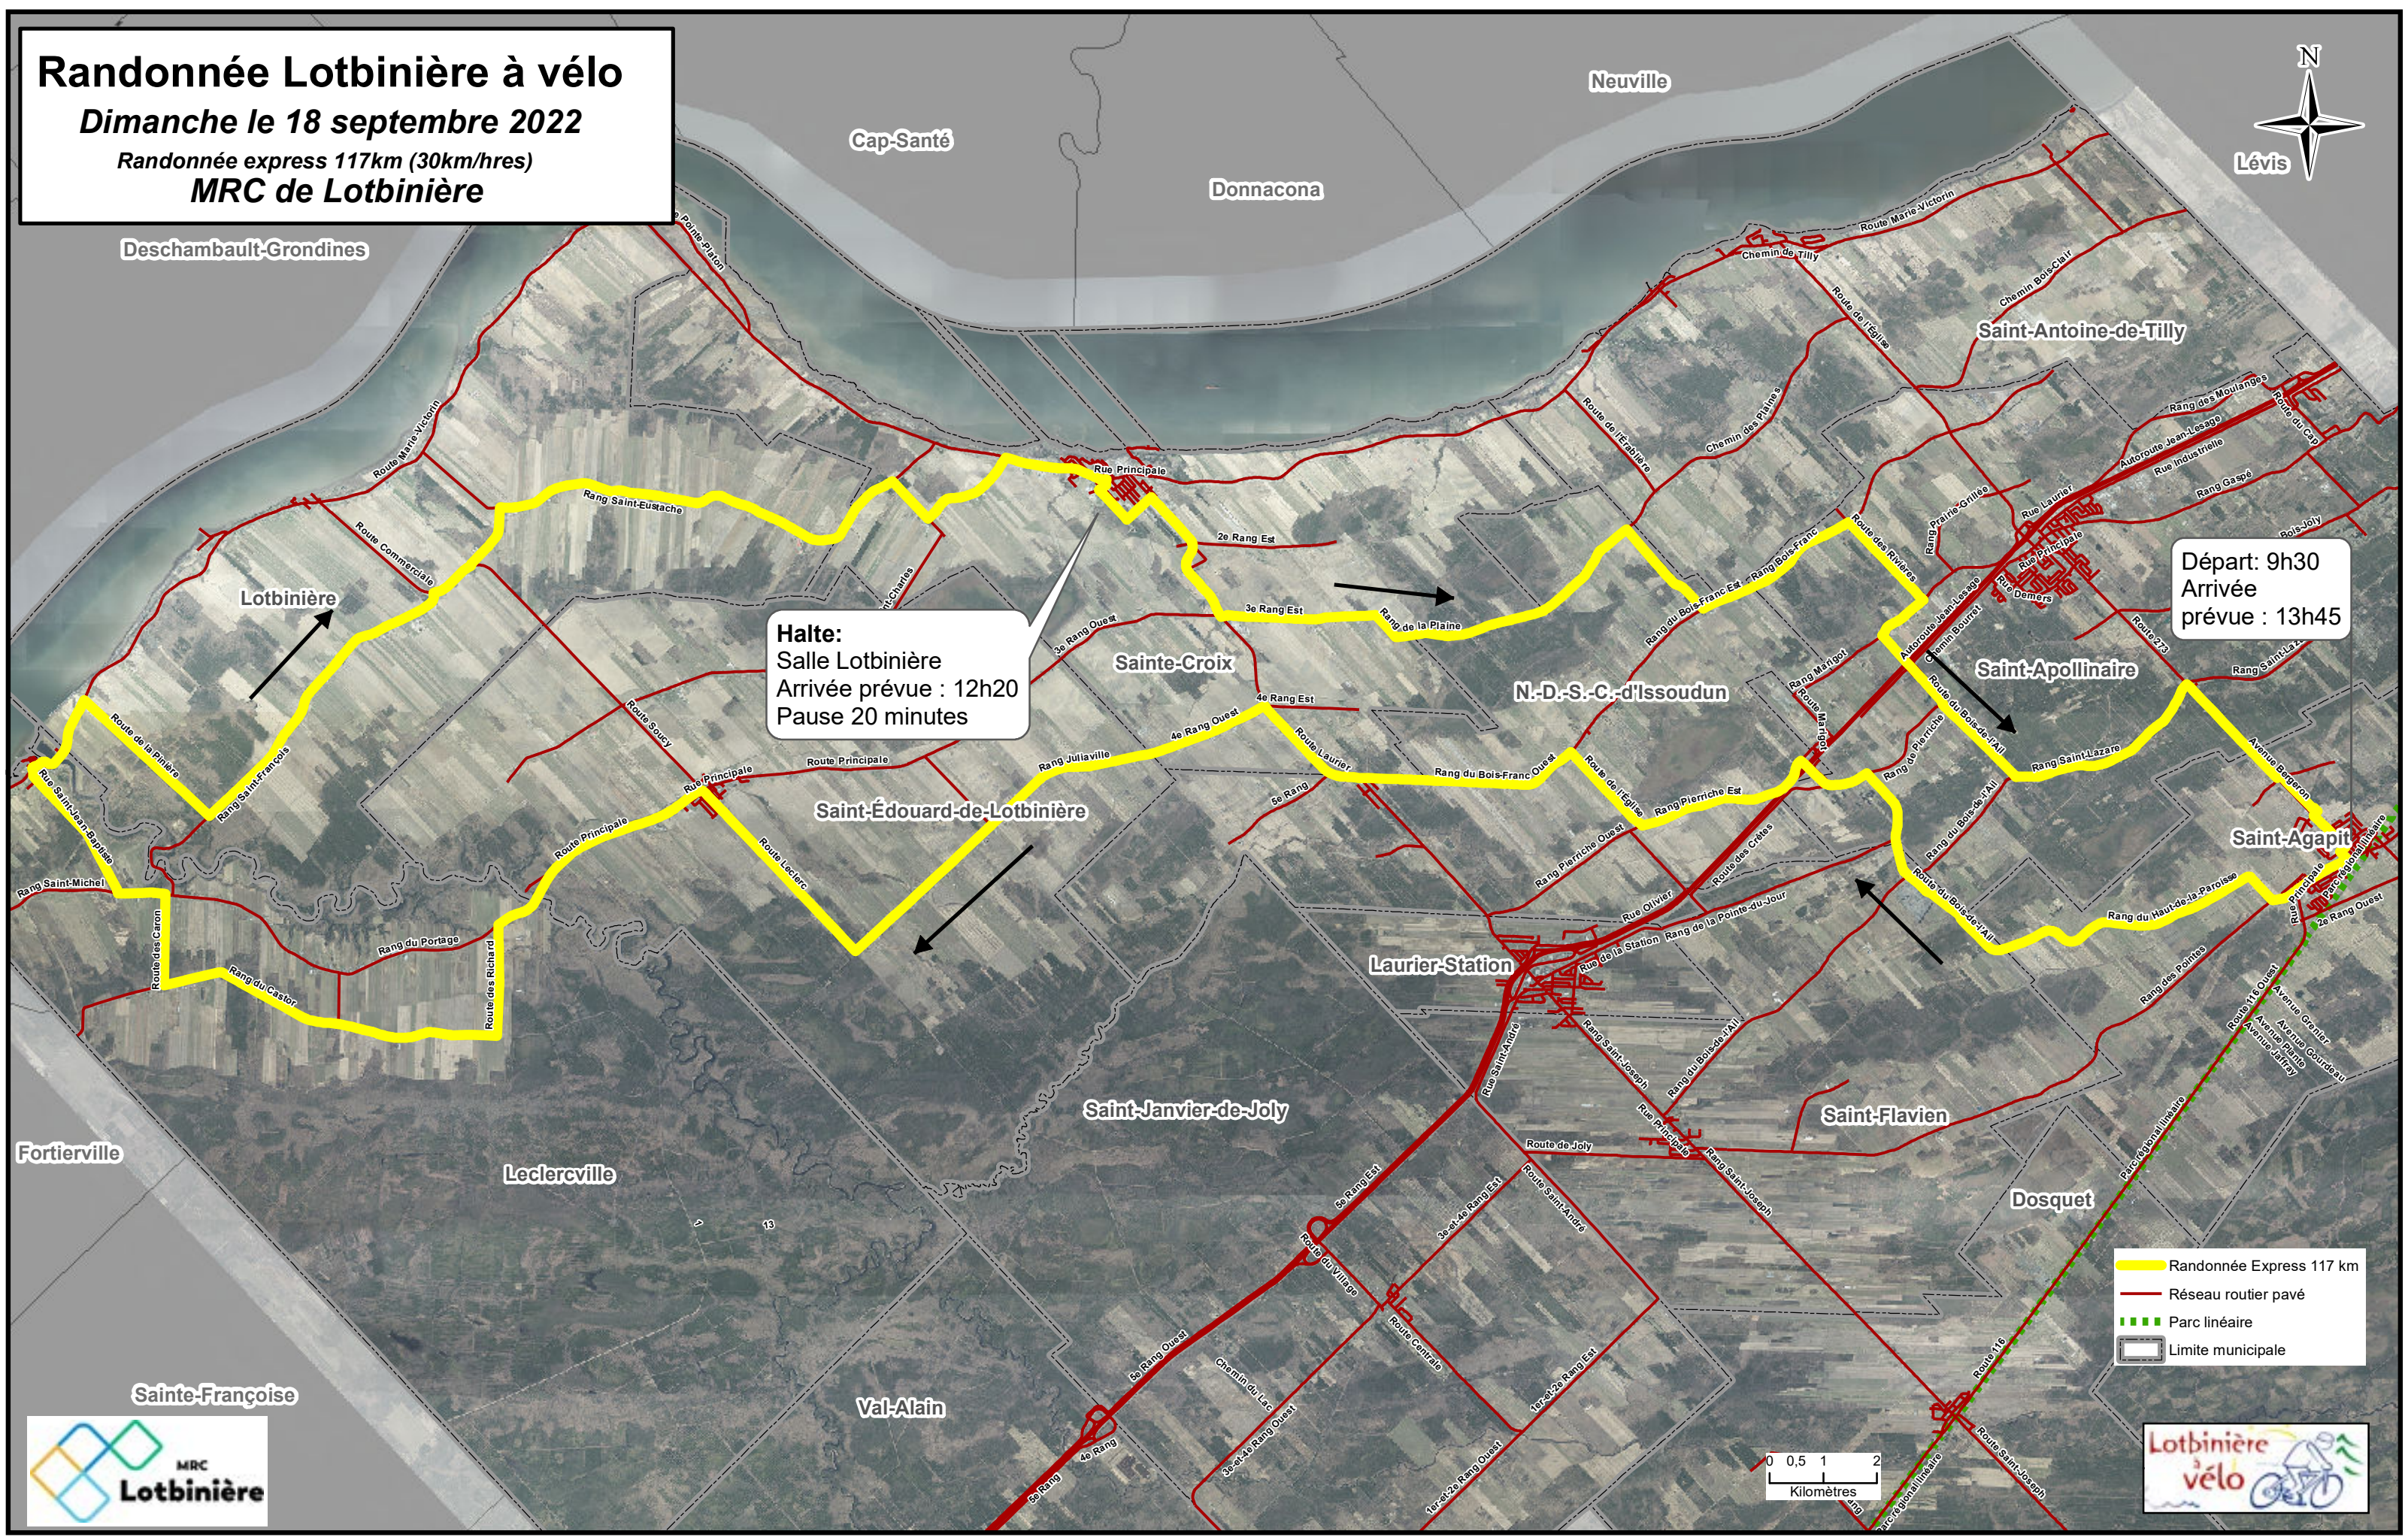

Randonnée Lotbinière à vélo

Dimanche le 18 septembre 2022

Randonnée express 117km (30km/hres)

MRC de Lotbinière

Départ: 9h30
Arrivée prévue : 13h45

Halte:
Salle Lotbinière
Arrivée prévue : 12h20
Pause 20 minutes

- Randonnée Express 117 km
- Réseau routier pavé
- Parc linéaire
- Limite municipale

0 0,5 1 2
Kilomètres